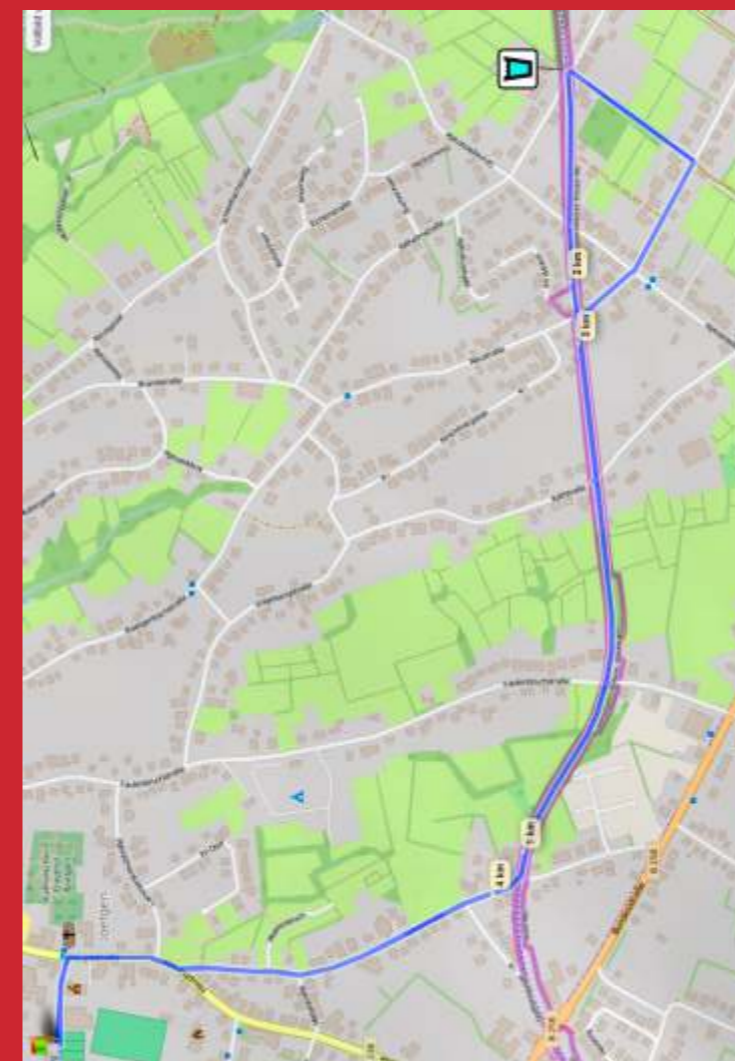

Anmeldungen: Bis Freitag, 22. Juni 2018, 18 Uhr (unverbindlich ohne Nachmeldegebühr) ausschließlich online unter www.tv-roetgen.de

Nachmeldung: Bis 30 Minuten vor dem jeweiligen Start möglich mit 2€ Nachmeldegebühr

Urkunden: Ergebnisse und Urkundendruck www.tv-roetgen.de

Auszeichnung: Kinderläufe: Sachpreise nach Altersklasse, (Nordic) Walking: Sachpreise für Gesamtsieger (m/w) Platz 1-3; Cup Läufe: Sachpreise für Gesamtsieger (m/w) Platz 1-3 und AK-Sieger
Vergabe der Preise nur im Rahmen der Siegerehrungen

Auskünfte: Streckenverlauf, Startzeiten und weitere Infos unter www.tv-roetgen.de
kurt.pipper@tv-roetgen.de
Tel. 02471/4373

Anfahrt: Roetgen liegt an der B258 zwischen Aachen und Monschau. Parkmöglichkeiten befinden sich an der Rosental- und der Hauptstraße. Bitte nur auf öffentlichen Stellplätzen parken.

Haftung: Alle Teilnehmer starten auf eigene Gefahr. Der Veranstalter haftet nur im Rahmen der gesetzlichen Bestimmungen. Auf allen öffentlichen Straßen und Wegen gilt die STVO. Änderungen - insbesondere organisatorischer oder witterungsbedingter Art - bleiben vorbehalten.

Streckenverlauf Jogginglauf

GERD KLUBERT
DIPL. ARCHIT. ARCHIT.

MITGLIED DER ARCHITECTENKAMMER NW

Hauptbahnhof 90
52159 Roetgen
Kubel.Laurel@t-online.de

Tel. 02471/91021
Fax 02471/91024
Mobil 0170 6914997

STAATLICH ANERKANNTER
SACHVERSTÄNDIGER FÜR
SCHALL- U. WÄRMESCHUTZ

Parfümerie & Lingerie
VOLLMAR

Faulenbruchstraße 1 | 52159 Roetgen | +49 (0) 2471 13 59 39
Öffnungszeiten Mo-Fr 9:30 - 18:30 Uhr | Sa 9:30 - 16:00 Uhr

UWE V. LIEHR
GASTRO-SERVICE

Service - Beratung - Verkauf
Telefon 0049 (0)2471 | 92 11 80
Hotline 0049 (0)175 | 723 84 60
www.gastro-service-liehr.de

TVFRANKE
TV - HIFI - VIDEO - SAT
GmbH&Co. KG

- Fernsehgeräte
- Video-, Sat- und Antennentechnik
- Elektrokleingeräte
- Telefontechnik
- Alarmanlagen

Hauptstraße 67
52159 Roetgen

Telefon: 02471/2168
Telefax: 4203
tvfranke2@aol.com