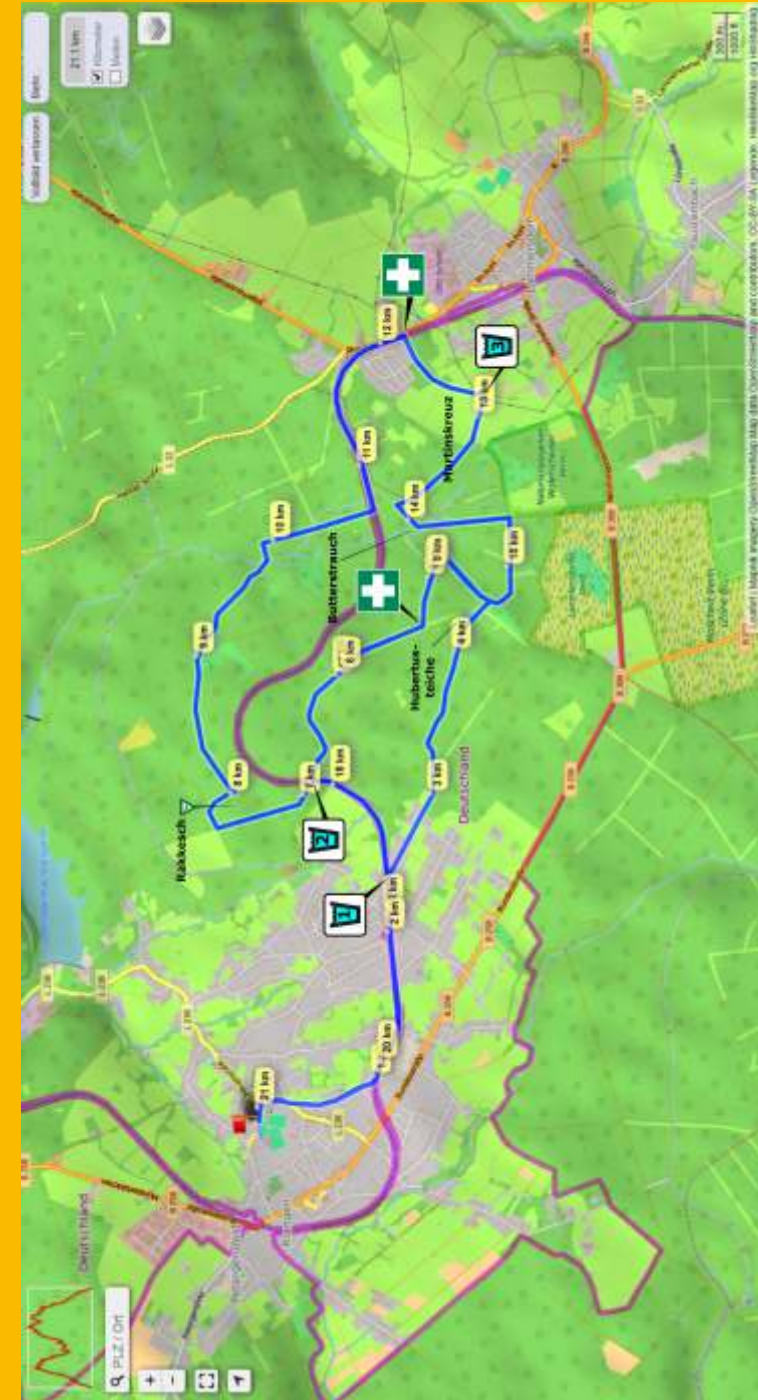

Streckenverlauf Halbmarathon

Streckenverlauf Volkslauf

GARTEN- UND LANDSCHAFTSBAU

Gebr. Pauls OHG

Meisterbetrieb

FACHAGRARWIRT BAUMPFLEGE & BAUMSANIERUNG

- Konzen
- Simmerath

MODERNE FLORISTIK

Rur-Eifel-Volkslaufcup 2018

RAKKESCHLAUF

23. Juni 2018

ROETGEN

Am 23. Juni 2018 startet der **RAKKESCHLAUF** sein 38. Rennen zu dem wir alle großen und kleinen Läufer und Läuferinnen herzlich einladen!

Der Halbmarathon (21,1km), der Volkslauf (10km) und die Walkerstrecke (10km) führen wie in den Vorjahren durch den Ort, das **RAKKESCH**-Waldgebiet und über die **RAVEL**-Route. Der Jogginglauf (5km) führt durch den Ort.