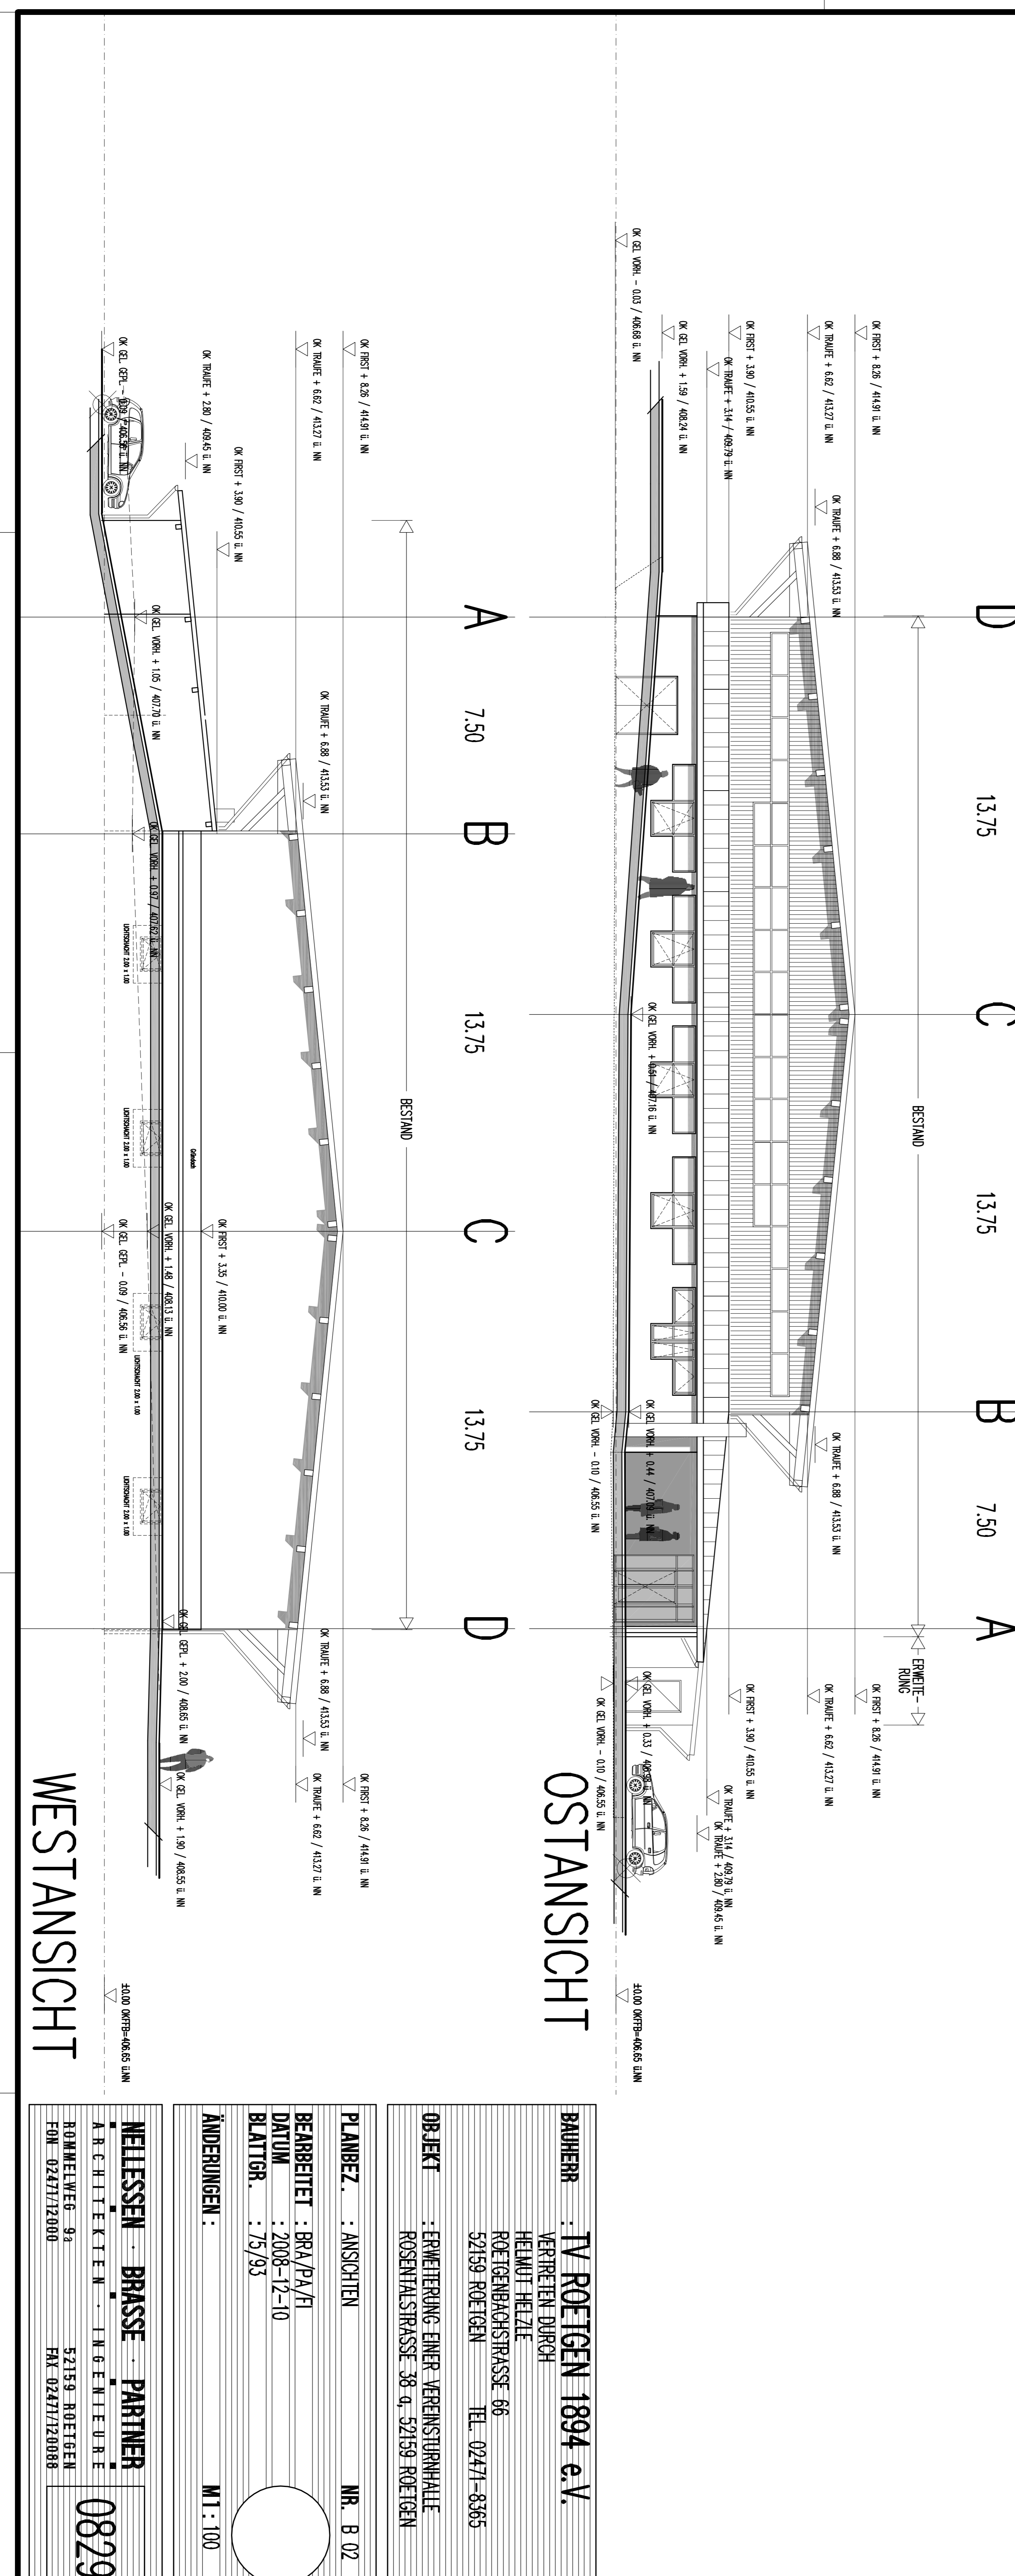

SÜDANSICHT

WESTANSICHT

BAUHERR	TV ROETGEN 1894 e.V.
VERRETTEN DURCH	HELMUT HEITZE
	ROETGENBACHSTRASSE 36
	52159 ROETGEN
	TEL. 02471-8365
OBJEKT	ERWEITERUNG EINER VEREINSHALLENHALLE
	ROSENTHALSTRASSE 36 D-52159 ROETGEN
PLANBEZ.	ANSICHTEN
	NR. 8 02
BEARBEITET	BRÄ/PA/PI
DATUM	2008-12-10
BLATTNR.	75/93
ÄNDERUNGEN	
	MT : 100